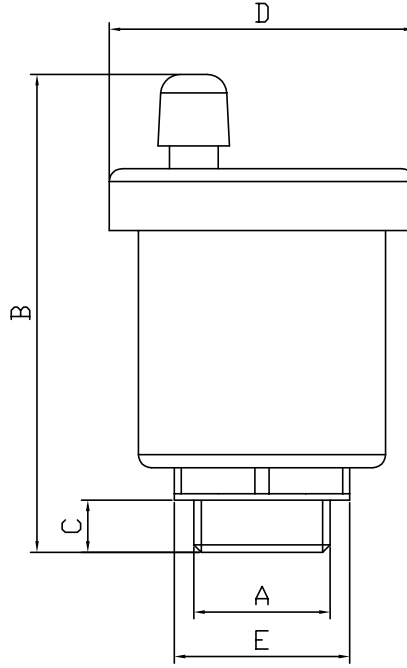

HA-10 OTOMATİK HAVA TAHLİYE VANASI

ÜRÜN ÖZELLİKLERİ

Gövde	Nikel Kaplı Pirinç
Sızdırmazlık	EPDM & NBR
Şamandıra	Polipropilen Reçine
Dışli Bağlantı	1/2"
Maks. Akışkan Sıcaklığı	110 °C
Maks. Çalışma Basıncı	6 bar
Maks. Dayanım Basıncı	10 bar
Kullanılan Akışkanlar	Su&Su + Hava&Su + Glikol (%30)

ÇAP	A	B	C	D	E
1/2"	1/2"	74	8	47	27

GENEL MÜDÜRLÜK / FABRİKA

Atatürk Sanayi Bölgesi Hadımköy Mahallesi Mustafa İnan Caddesi No: 44 Arnavutköy - İSTANBUL
Tel: +90 212 771 01 45 (pbx) | Faks: +90 212 771 25 60 | GSM: +90 533 925 97 29 | satis@ayvaz.com
Tel: +90 212 771 01 45 (pbx) | Faks: +90 212 771 47 27 | info@ayvaz.com | www.ayvaz.com

BÖLGE MÜDÜRLÜKLERİ

İSTANBUL	Atatürk Sanayi Bölgesi Hadımköy Mahallesi Mustafa İnan Caddesi No: 44 Arnavutköy - İSTANBUL Tel: +90 212 771 01 45 (pbx) | Faks: +90 212 771 25 60 | GSM: +90 533 925 97 29 | satis@ayvaz.com
İST. TUZLA	İçmeler Mevki Evliya Çelebi Mah. Genç Osman Cad. Ak İş Merkezi No: 5894 K: 1 D: 3 Tuzla - İSTANBUL | GSM: +90 530 568 25 87 | tuzla@ayvaz.com
ADAPAZARI	GSM: +90 537 394 72 84 | adapazari@ayvaz.com
ANKARA	Şemsettin Günaltay Cad. No: 278/7 Kırkkonaklar Çankaya / ANKARA | Tel: +90 312 446 72 96-97 | Faks: +90 312 436 52 52 | ankarabolge@ayvaz.com
ANTALYA	GSM: +90 530 404 71 66 | antalyabolge@ayvaz.com
BURSA	Beşevler Mah. Aktaş Sok. Güleçler İş Mrk. No: 3 K: 2/8 Nilüfer/BURSA | Tel: +90 224 256 97 45 | Faks: +90 224 256 97 46 | bursabolge@ayvaz.com
GAZİANTEP	Mücahitler Mah. 52054 No'lu Sok. Güneydoğu İş Mrk. No: 10/49 GAZİANTEP Tel: +90 342 323 14 42 | Faks: +90 342 323 14 43 | GSM: +90 533 925 97 33 | gaziantep@ayvaz.com
	ADANA ŞUBE: GSM: +90 533 925 97 28 | adanabolge@ayvaz.com
	DIYARBAKIR ŞUBE: GSM: +90 533 925 97 36 | iakgun@ayvaz.com
	KAHRAMANMARAŞ ŞUBE: GSM: +90 538 546 09 93 | hkizilay@ayvaz.com
İZMİR	Balatçık Mah. 8914 Sok. No: 72 D: 9 Çiğli / İZMİR | Tel: +90 232 459 12 48 | Faks: +90 232 459 42 36 | izmirbolge@ayvaz.com
	DENİZLİ ŞUBE: GSM: +90 530 827 17 12 | asahin@ayvaz.com
KARADENİZ	GSM: +90 530 404 71 68 | karadenizbolge@ayvaz.com
KOCAELİ	GSM: +90 535 201 48 26 | kocaeli@ayvaz.com
KONYA	GSM: +90 538 546 09 88 | konyabolge@ayvaz.com
TRAKYA	GSM: +90 530 568 25 85 | trakya@ayvaz.com