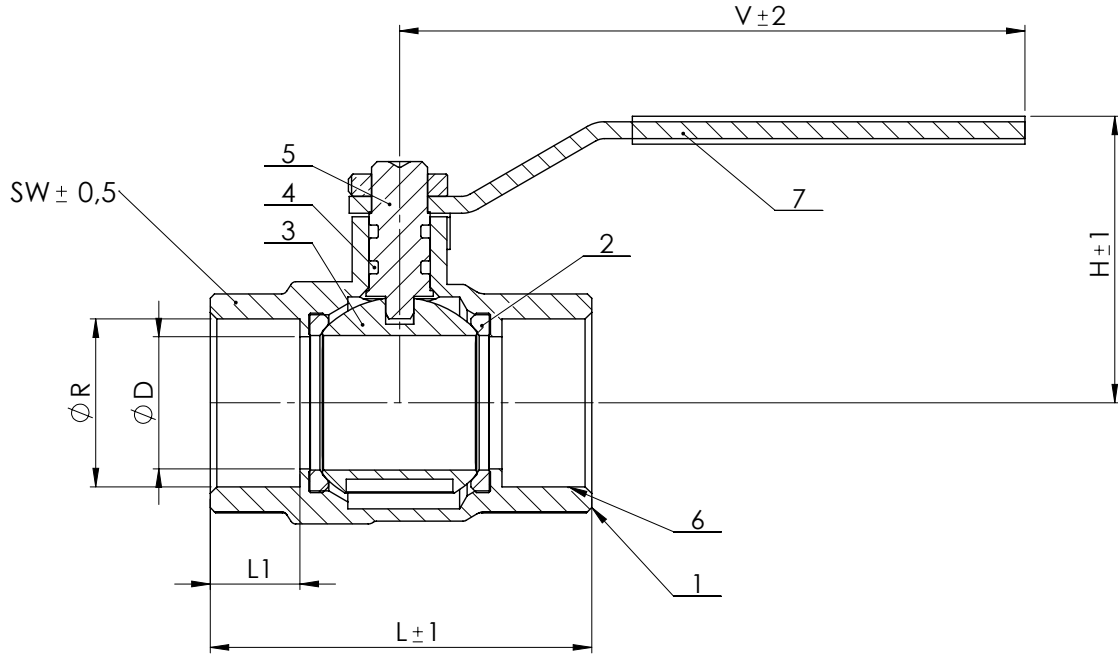

SK-120 PİRİNÇ KÜRESEL VANA (SU VE HAVA İÇİN)

MALZEMELER		
NO	Parça Adı	Malzeme
1	Gövde	Ni Kaplı Pirinç
2	Yatak	PTFE
3	Küre	Krom Kaplı Pirinç
4	Conta	PTFE
5	Mil	
6	Kapak	Ni Kaplı Pirinç
7	Kol	Krom Kaplı Pirinç

BOYUTLAR (mm)							
DN	L	L1	ØD	H	V	SW	Kg.
15	48,5	12	14	34	89	24	0,15
20	57,5	14	19	39	89	30	0,23
25	68	16	24	50	113	37	0,39
32	78,5	18	30	54	113	47	0,62
40	94,5	18	40	68	130	52	1
50	117	26	50	73	160	65	1,3

İsteğe bağlı olarak paslanmaz çelik küreli yapılabilir.

GENEL MÜDÜRLÜK / FABRİKA

Atatürk Sanayi Bölgesi Hadımköy Mahallesi Mustafa İnan Caddesi No: 44 Arnavutköy - İSTANBUL
Tel: +90 212 771 01 45 (pbx) | Faks: +90 212 771 47 27 | info@ayvaz.com | www.ayvaz.com

BÖLGE MÜDÜRLÜKLERİ

İSTANBUL	Atatürk Sanayi Bölgesi Hadımköy Mahallesi Mustafa İnan Caddesi No: 44 Arnavutköy - İSTANBUL Tel: +90 212 771 01 45 (pbx) | Faks: +90 212 771 25 60 | GSM: +90 533 925 97 29 | satis@ayvaz.com
İST. TUZLA	İçmeler Mevki Evliya Çelebi Mah. Genç Osman Cad. Ak İş Merkezi No: 5894 K: 1 D: 3 Tuzla - İSTANBUL | GSM: +90 530 568 25 87 | tuzla@ayvaz.com
ADAPAZARI	GSM: +90 537 394 72 84 | adapazari@ayvaz.com
ANKARA	Şemsettin Günaltay Cad. No: 278/7 Kırkkonaklar Çankaya / ANKARA | Tel: +90 312 446 72 96-97 | Faks: +90 312 436 52 52 | ankarabolge@ayvaz.com
ANTALYA	GSM: +90 530 404 71 66 | antyabolge@ayvaz.com
BURSA	Beşevler Mah. Aktaş Sok. Güleçler İş Mrk. No: 3 K: 2/8 Nilüfer/BURSA | Tel: +90 224 256 97 45 | Faks: +90 224 256 97 46 | bursabolge@ayvaz.com
GAZİANTEP	Mücahitler Mah. 52054 No'lu Sok. Güneydoğu İş Mrk. No: 10/49 GAZİANTEP Tel: +90 342 323 14 42 | Faks: +90 342 323 14 43 | GSM: +90 533 925 97 33 | gaziantep@ayvaz.com
	ADANA ŞUBE: GSM: +90 533 925 97 28 | adanabolge@ayvaz.com
	DIYARBAKIR ŞUBE: GSM: +90 533 925 97 36 | iakgun@ayvaz.com
	KAHRAMANMARAŞ ŞUBE: GSM: +90 538 546 09 93 | hkizilay@ayvaz.com
İZMİR	Balatçık Mah. 8914 Sok. No: 72 D: 9 Çiğli / İZMİR | Tel: +90 232 459 12 48 | Faks: +90 232 459 42 36 | izmirbolge@ayvaz.com
	DENİZLİ ŞUBE: GSM: +90 530 827 17 12 | asahin@ayvaz.com
KARADENİZ	GSM: +90 530 404 71 68 | karadenizbolge@ayvaz.com
KOCAELİ	GSM: +90 535 201 48 26 | kocaeli@ayvaz.com
KONYA	GSM: +90 538 546 09 88 | konyabolge@ayvaz.com
TRAKYA	GSM: +90 530 568 25 85 | trakya@ayvaz.com